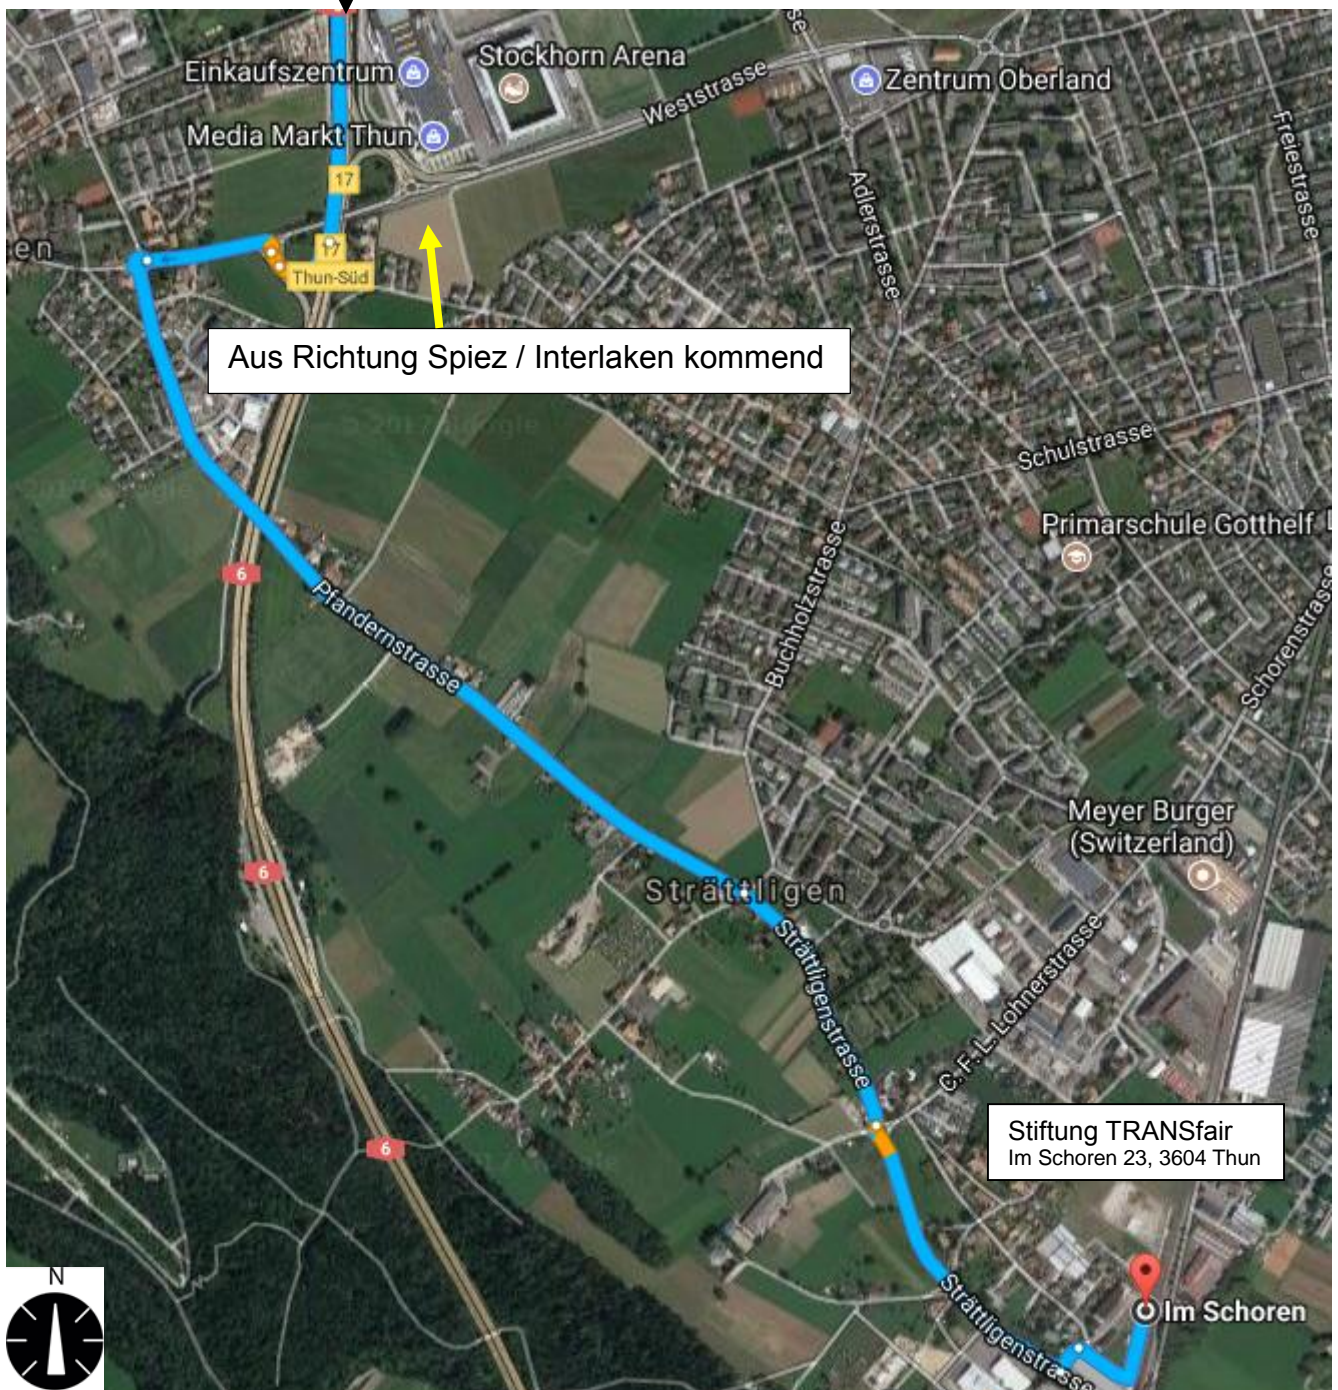

Untenstehend erfahren Sie die Anreisemöglichkeiten mit PW:

Kommend von der "**Autobahn A6**" Richtung **Thun-Oberland** nehmen Sie die Autobahnausfahrt "**Thun-Süd**". Gleich beim ersten Kreisverkehr zweite Ausfahrt auf die "**Weststrasse**".

Beim nächsten Kreisverkehr **dritte Ausfahrt** auf die "**Pfandernstrasse**". Folgen Sie dem Strassenverlauf bis hin zum **weiteren Kreisverkehr** und fahren Sie **geradeaus auf der "Strättligenstrasse"**.

Vor der Bahnunterführung links abbiegen auf die "**Stationsstrasse**" und gleich wieder rechts auf die "**Im Schoren**" Strasse.

Nach 200 Meter erreichen Sie unsere Stiftung TRANSfair. Besucherparkplätze befinden sich gleich auf der Seite der Bahn.

Aus Richtung Bern kommend

Aus Richtung Spiez / Interlaken kommend

Stiftung TRANSfair
Im Schoren 23, 3604 Thun